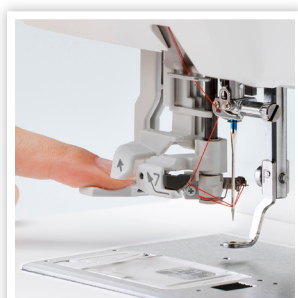

### BORDADO EXTRAORDINARIO

3.5" PANTALLA  
TÁCTIL LCD A  
COLOR

ENHEBRADO  
RÁPIDO Y FÁCIL

2-BASTIDORES DE  
BORDADO DE BRAZO LIBRE  
(SE VENDEN POR SEPARADO)

274 DISEÑOS DE  
BORDADO  
INTEGRADOS

- Pantalla táctil LCD a color de 3.5"
- Tensión de hilo manual
- Gancho rotativo completo de carga superior
- Enhebrador de aguja mejorado
- Elevación extra alta del prensatelas
- Placa de devanado de bobina con cortador
- Colocación fácil de la bobina
- Alerta de baja cantidad de hilo en bobina
- Sensor de bobina (óptico)
- Devanador de bobina con desembrague automático
- Portacarrete horizontal
- Iluminación: 2 luces LED en 2 ubicaciones
- Brazo libre / superficie plana convertible
- Compartimento para accesorios
- Botón de inicio/parada