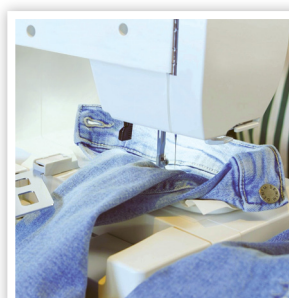

### BORDADO EXTRAORDINARIO

3.5" PANTALLA  
TÁCTIL LCD A  
COLOR

ENHEBRADO  
RÁPIDO Y FÁCIL

2-BASTIDORES DE  
BORDADO DE BRAZO LIBRE  
(SE VENDEN POR SEPARADO)

274 DISEÑOS DE  
BORDADO  
INTEGRADOS

- Pantalla táctil LCD a color de 3.5"
- Tensión de hilo manual
- Gancho rotativo completo de carga superior
- Enhebrador de aguja mejorado
- Elevación extra alta del prensatelas
- Placa de devanado de bobina con cortador
- Colocación fácil de la bobina
- Alerta de baja cantidad de hilo en bobina
- Sensor de bobina (óptico)
- Devanador de bobina con desembrague automático
- Portacarrete horizontal
- Iluminación: 2 luces LED en 2 ubicaciones
- Brazo libre / superficie plana convertible
- Compartimento para accesorios
- Botón de inicio/parada